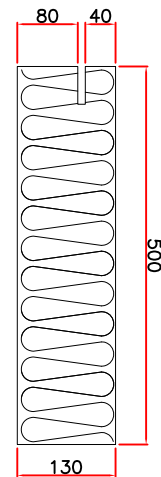

BANDEJA DE ACERO MICROPERFORADA

BANDEJA DE ACERO

PANEL ROCKBARDAGE

**ROCKWOOL®**

ADMINISTRACIÓN Y SERVICIO A CLIENTES

Bruc 50, 3º 3ª -08010 BARCELONA

www.rockwool.es e-mail: info@rockwool.es tel. 933189028

SISTEMA BANDROCK

DETALLE COMPONENTES BANDROCK METAL V, BANDROCK METAL H y BANDROCK ROCKPANEL

ESCALA:

1:10 tamaño A4

NUMERO PLANO:

**D-00**