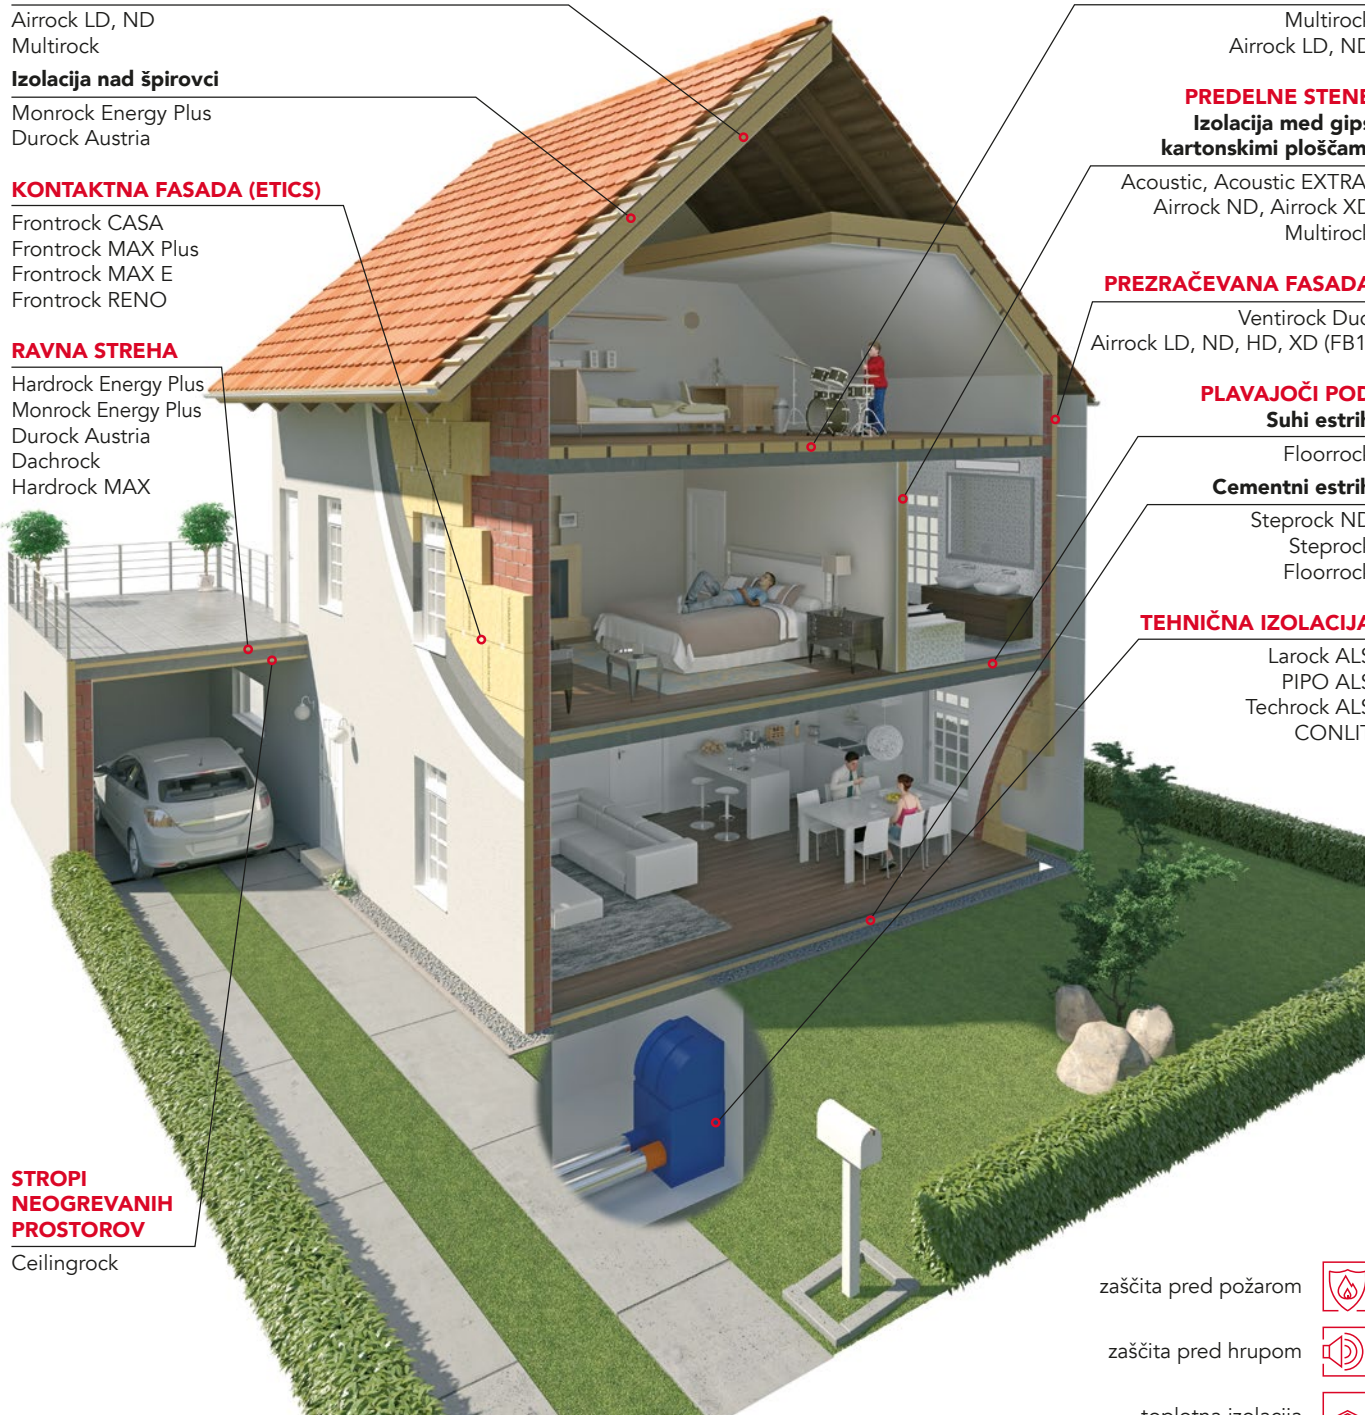

ROCKWOOL izolacija iz kamene volne za vaš dom

POŠEVNA STREHA

Izolacija med špirovci in pod njimi

Airrock LD, ND
Multirock

Izolacija nad špirovci

Monrock Energy Plus
Durock Austria

KONTAKTNA FASADA (ETICS)

Frontrack CASA
Frontrack MAX Plus
Frontrack MAX E
Frontrack RENO

RAVNA STREHA

Hardrock Energy Plus
Monrock Energy Plus
Durock Austria
Dachrock
Hardrock MAX

STROPI NEOGREVANIH PROSTOROV

Ceilingrock

LESENI POD

Izolacija med letvami

Multirock
Airrock LD, ND

PREDELNE STENE Izolacija med gips kartonskimi ploščami

Acoustic, Acoustic EXTRA,
Airrock ND, Airrock XD
Multirock

PREZRAČEVANA FASADA

Ventirock Duo
Airrock LD, ND, HD, XD (FB1)

PLAVAJOČI POD Suhi estrih

Floorrock

Cementni estrih

Steprock ND
Steprock
Floorrock

TEHNIČNA IZOLACIJA

Larock ALS
PIPO ALS
Techrock ALS
CONLIT

zaščita pred požarom

zaščita pred hrupom

toplotna izolacija

obstojnost

zaščita okolice