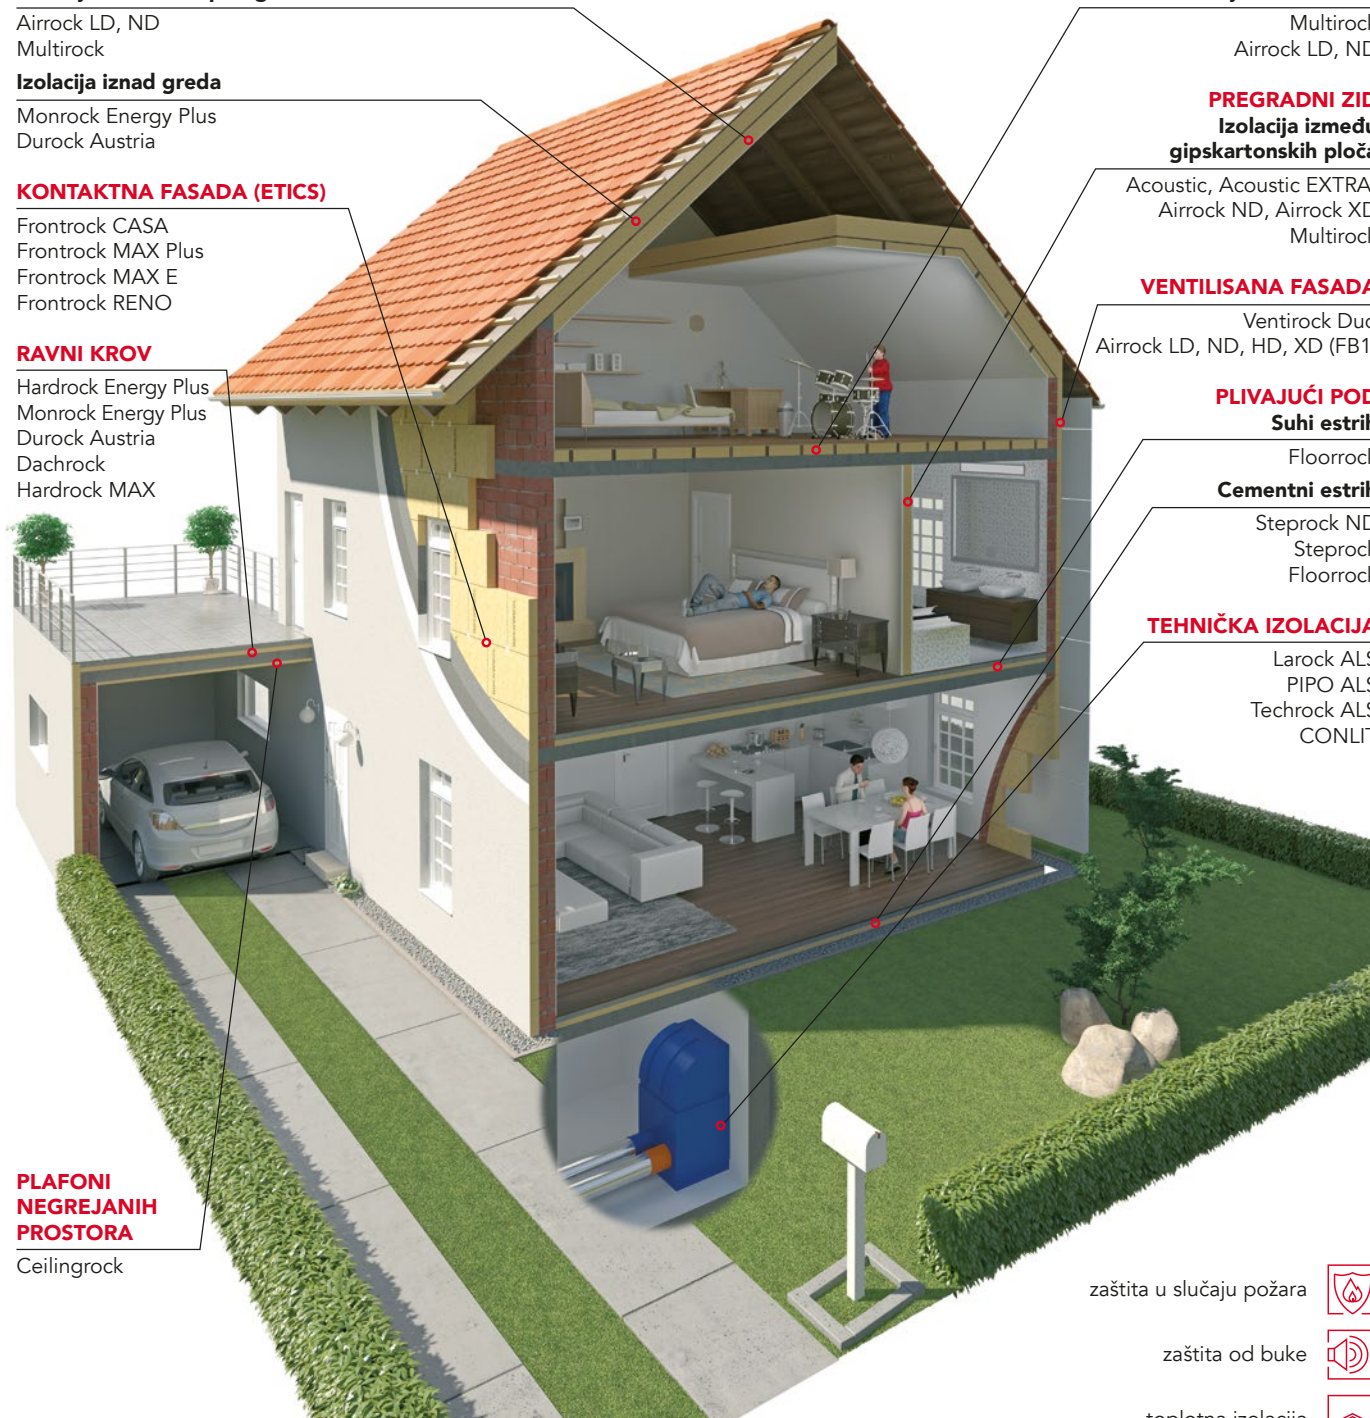

ROCKWOOL izolacija od kamene vune za vaš dom

KOSI KROV

Izolacija između i ispod greda

Airrock LD, ND
Multirock

Izolacija iznad greda

Monrock Energy Plus
Durock Austria

KONTAKTNA FASADA (ETICS)

Frontrack CASA
Frontrack MAX Plus
Frontrack MAX E
Frontrack RENO

RAVNI KROV

Hardrock Energy Plus
Monrock Energy Plus
Durock Austria
Dachrock
Hardrock MAX

PLAFONI NEGREJANIH PROSTORA

Ceilingrock

DRVENI POD

Izolacija između letvi

Multirock
Airrock LD, ND

PREGRADNI ZID Izolacija između gipskartonskih ploča

Acoustic, Acoustic EXTRA,
Airrock ND, Airrock XD
Multirock

VENTILISANA FASADA

Ventirock Duo
Airrock LD, ND, HD, XD (FB1)

PLIVAJUĆI POD

Suhi estrih

Floorrock

Cementni estrih

Steprock ND

Steprock

Floorrock

TEHNIČKA IZOLACIJA

Larock ALS
PIPO ALS
Techrock ALS
CONLIT

zaštita u slučaju požara

zaštita od buke

toplotna izolacija

održivost

zaštita okoline